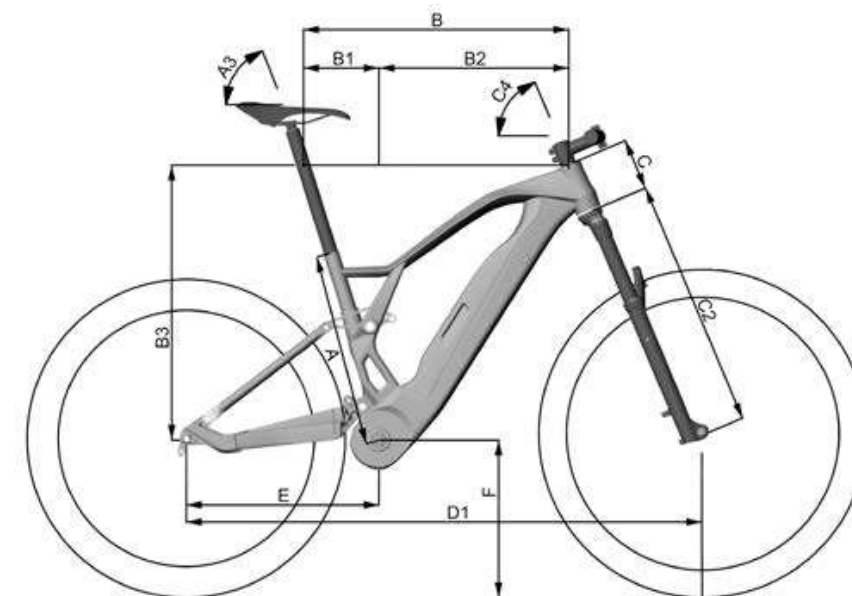

XTF 1.6 CARBON FACTORY

SIZE	S	M	L	XL
A	390	430	469	510
A3	73	73	73	73
B	575	596	628	655
B1	156	158	162	167
B2	419	438	466	488
B3	608,0	615,1	628,9	645,5
C	100	105	120	135
C2	568	568	568	568
C4	66	66,5	66,5	67
D1	1188	1204	1238	1260
E	456	456	456	456
F	362,5	362,5	362,5	362,5

MOTOR	Brose S-MAG, Torque/Coppia: 90 Nm
BATTERIE	Fantic, Lithium Ion, 36 Volt, 720Wh
DISPLAY	Brose-All Round
RAHMEN	Carbon, Sizes: S - M - L - XL
GABEL	RockShox LYRIK ULTIMATE 160mm
DÄMPFER	RockShox DeLuxe ULTIMATE
KETTENBLÄTTER	Sram 34t Alu
FAHRRAD KURBEL	FSA Carbon CK-8685-1 - 170mm
SCHALTWERK	Sram XX1 -AXS
SCHALTHEBEL	Sram XX1-AXS
SCHALKASSETTE	Sram X-Glide Rainbow 12V, 10-52
KETTE	Sram PC 12V Rainbow
BREMSE (VORNE)	Magura MT Trail Carbon 4 Piston disc brake
BREMSE (HINTEN)	Magura MT Trail Carbon 4 Piston disc brake
BREMSSCHEIBE (VORNE)	Braking S3 Battfly, 203mm - 6Hole
BREMSSCHEIBE (HINTEN)	Braking S3 Battfly, 180mm - 6Hole
REIFEN (VORNE)	Pirelli SCORPION ProWall Trail -M- 29"x 2.4
REIFEN (HINTEN)	Pirelli SCORPION ProWall Trail -R- 29"x 2.4
FELGEN UND SPEICHEN	FSA KFX Carbon
LENKER	FSA KFX UD Carbon 760mm-31.8 FLAT
VORBAU	nd /na
SATTELSTÜTZE	RockShox Reverb AXS Ø 30,9 S-M(100mm), L(125mm), XL(150mm)
SATTEL	Selle Italia SLR Boost Superflow