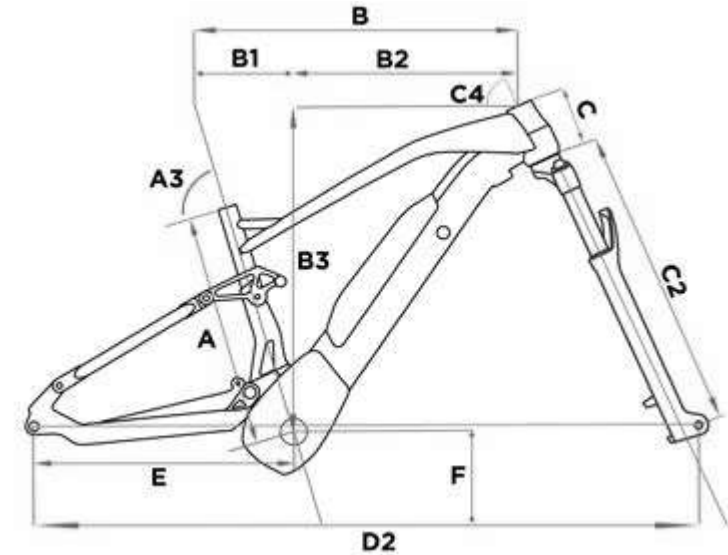

XTF 1.5 ALL TRACK

MOTOR	Yamaha PW X3, Torque/Coppia: 85 Nm
BATTERIE	Fantic, Lithium Ion, 36 Volt, 630Wh
DISPLAY	Yamaha Interface X
RAHMEN	Aluminum, Sizes: S - M - L
GABEL	RockShox RECON Silver RL 150mm
DÄMPFER	RockShox Deluxe Select
KETTENBLÄTTER	Sram 34t Steel
FAHRRAD KURBEL	FSA 165mm
SCHALTWERK	Sram SX Eagle 12V
SCHALTHEBEL	Sram SX
SCHALKASSETTE	Sram SX Eagle 12V, 11-50
KETTE	Sram SX Eagle 12V
BREMSE (VORNE)	Sram LEVEL 2 Piston disc brake
BREMSE (HINTEN)	Sram LEVEL 2 Piston disc brake
BREMSSCHEIBE (VORNE)	SramCenterLine, 200mm - 6Hole
BREMSSCHEIBE (HINTEN)	SramCenterLine, 180mm - 6Hole
REIFEN (VORNE)	Pirelli Scorpion ProWall 29"x 2.4
REIFEN (HINTEN)	Pirelli Scorpion ProWall 29"x 2.4
FELGEN UND SPEICHERN	Rodi TRYP30 29"
LENKER	Promax-760MM-RISE-18mm-ø31,8
VORBAU	Promax-60mm+6°-ø31,8
SATTELSTÜTZE	RST ELEV8 A2 Ø 30,9, S - 80mm / M - 100mm / L - 125mm
SATTEL	Selle Italia MODEL-X Comfort Superflow 145

SIZE	S	M	L
A	390	430	490
A3	73	73	73
B	573	602	627
B1	166	169	174
B2	407	433	453
B3	615,8	625,0	641,5
C	105	115	130
C2	567	567	567
C4	66	66	66,5
D1	1193	1224	1244
E	472	472	472
F	358	358	358