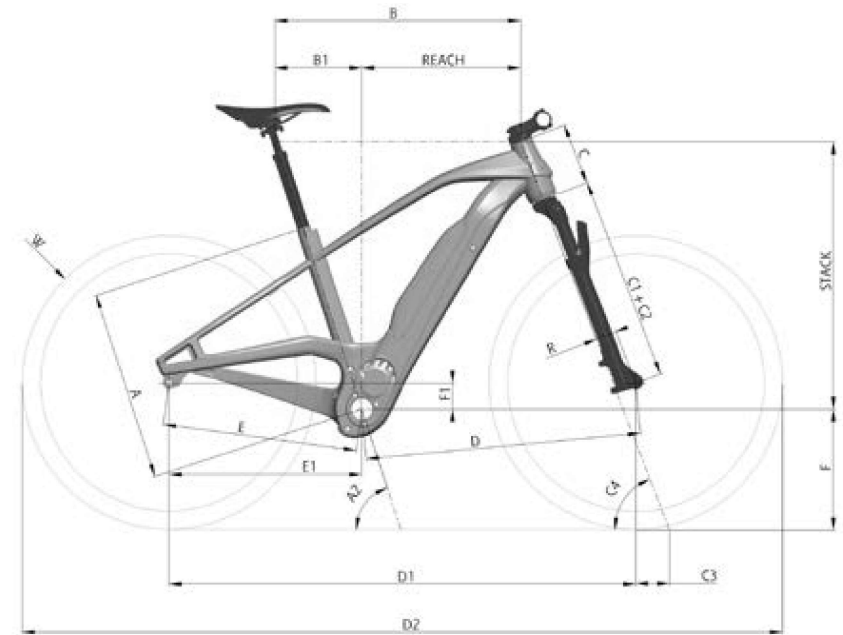

LIVING

MOTOR	Yamaha PW S2, Torque/Coppia: 75Nm
BATTERIE	Fantic, Lithium Ion, 36 Volt, 630Wh
DISPLAY	Display A Yamaha
RAHMEN	Aluminium frame. Sizes: S - M - L
GABEL	Suntour XCR34, 100mm
SCHALTUNG	SRAM SX Eagle 12V
FAHRRAD KURBEL	FSA 170mm
SCHALTKASSETTE	SRAM SX, 11-50 teeth
KETTE	SRAM SX
VORDERRADBREMSE	Promax Solve ST 925 hydraulic 2P, 180mm disc
HINTERRADBREMSE	Promax Solve ST 925 hydraulic 2P, 180mm disc
REIFEN	Vittoria E-Randonneur 50-622
FELGEN UND SPEICHEN	GBC, Aluminium, 28"
VORDERRADNABE	GBC, 110mm Boost
HINTERRADNABE	GBC, 148mm Boost
LENKER	GBC 700mm, Rise 20mm
VORBAU	GBC AHEAD Set over - 70MM
SATTEL	Selle Italia S5 Superflow
SATTELSTÜTZE	Promax Suspended Ø30,9
GRIPS / VORDERE & RÜCKLICHT	Urban Gist / Busch Muller - Trelock
PEDALS	Aluminium / ABUS

SIZE	S	M	L
A	430	460	495
A2	72	72	72
B	575	600	620
B1	204	201	216
Reach	371	399	404
Stack	628	618	665
W	28"	28"	28"
C	130	150	170
C1	2	2	2
C2	490	460	490
C3 TRAIL	92,6	92,2	92,6
C4	69	69,00	69
R	44	44	44
D	638	662	685
D1	1102	1126	1149
D2	1830	1854	1877
E	471	471,2	471
E1	467	467	467
F	301	301	301
F1	63	63	63
Lever	170	170	170
Stem	70	100	70
Bar	700	700	700
Regg.	350	350	350